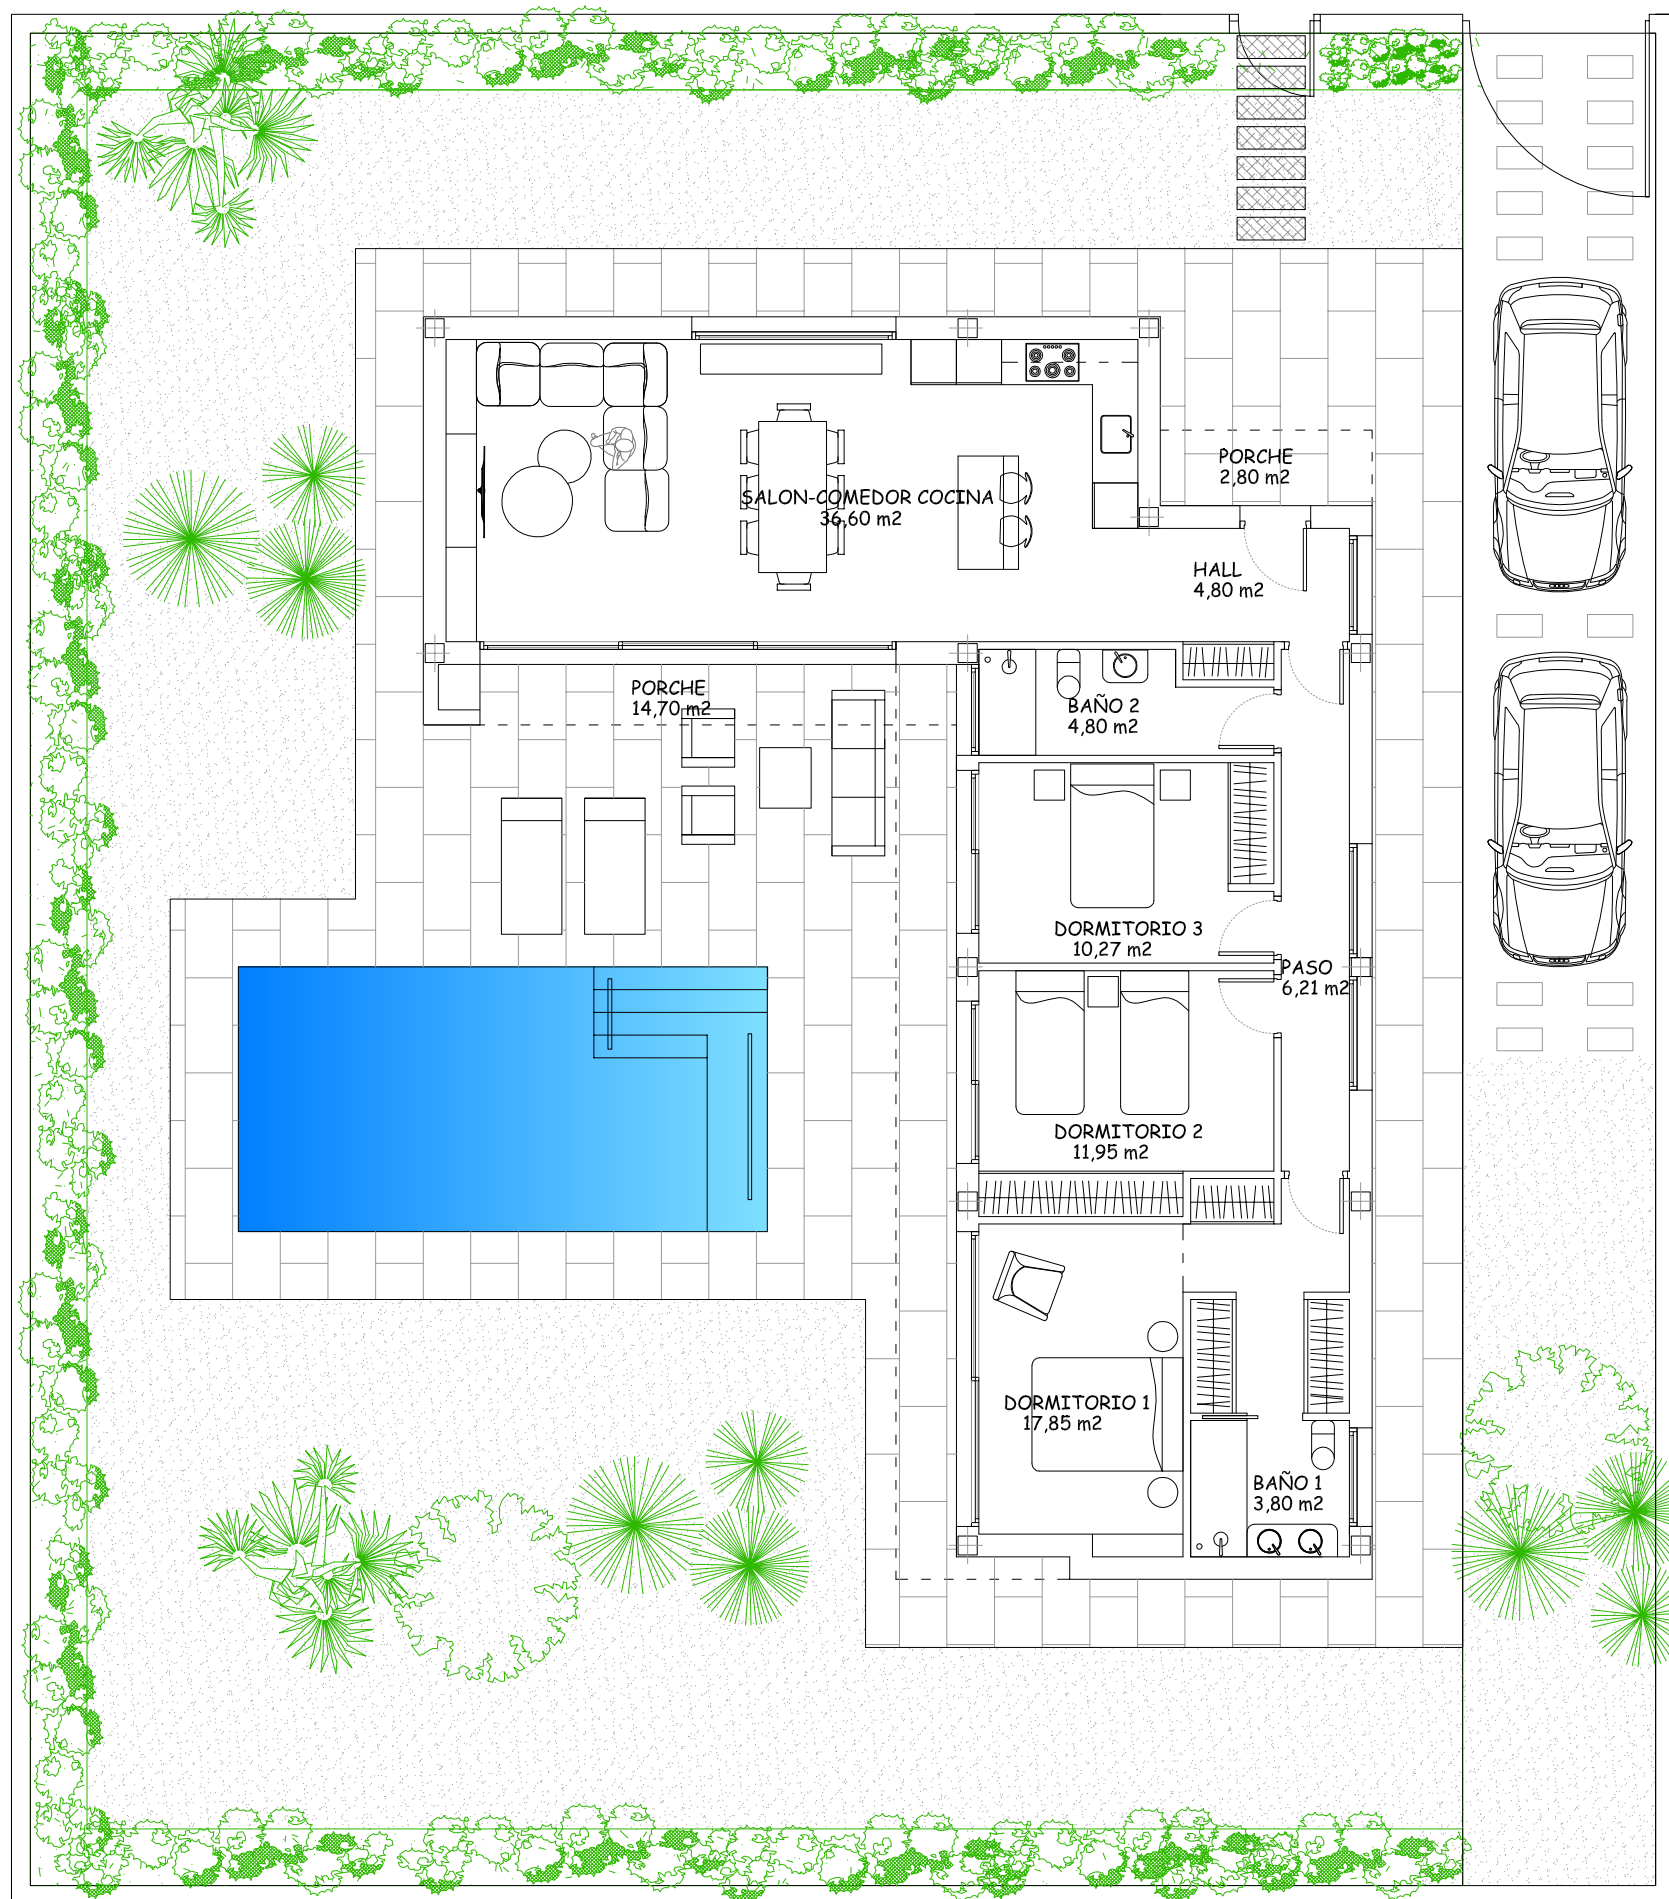

# VILLA ESENCIA.

PARCELA DE 545 m2 CON PISCINA. VEGA HILLS - COTO RIÑALES

## MANZANA N°5

CALLE M									
4	5	6	10	11	12	16	17	18	
1	2	3	7	8	9	13	14	15	
CALLE L									

## VILLA N° 15

## CUADRO DE SUPERFICIES

Superficie de parcela/plot	545,00 m2
Superficie Construida/Built	117,88 m2
Superficie Const. Porches	17,90 m2
Superficie Terraza-Piscina	46,15 m2
Superficie Piscina (7m x 3,5m)	24,50 m2
Superficie Jardín/Garden	338,57 m2
Sup. Total Disfrute	545,00 m2